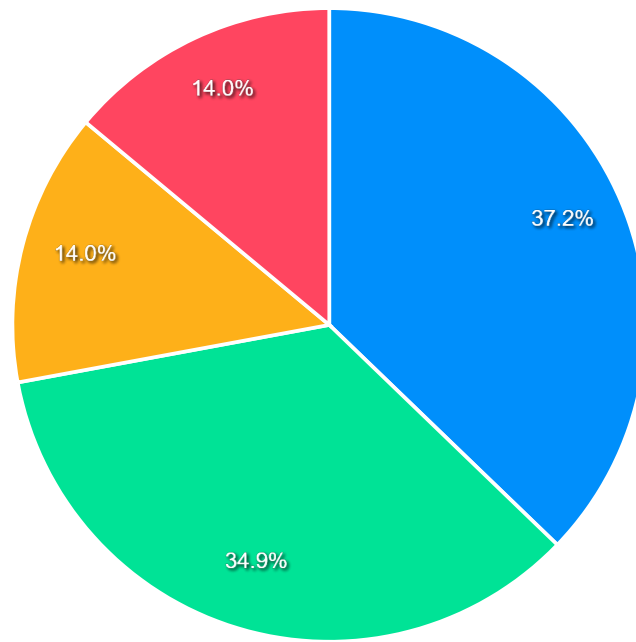

Kapan Anda mulai bekerja?

Setelah lulus
 Sebelum

Berapa bulan Anda telah bekerja sebelum lulus?

> 12 bln
 < 1 bln
 1 - 3 bln
 4 - 6 bln

Berapa bulan waktu yang dihabiskan untuk memperoleh pekerjaan pertama setelah lulus?

4 - 6 bu
1 - 3 bu
< 1 bu
7 - 12 bu

Berapa rata-rata pendapatan Anda per bulan (dalam rupiah)?

< 3 jut
3 - < 5
5 - < 7
7 - < 9
> 9 jut

Di provinsi mana lokasi Anda bekerja?

Provinsi Sulawesi Selatan
Provinsi Sulawesi Tenggara
Provinsi Sumatera Utara
Provinsi Sulawesi Barat
Provinsi DKI Jakarta
Luar Negeri
Provinsi Sulawesi Utara