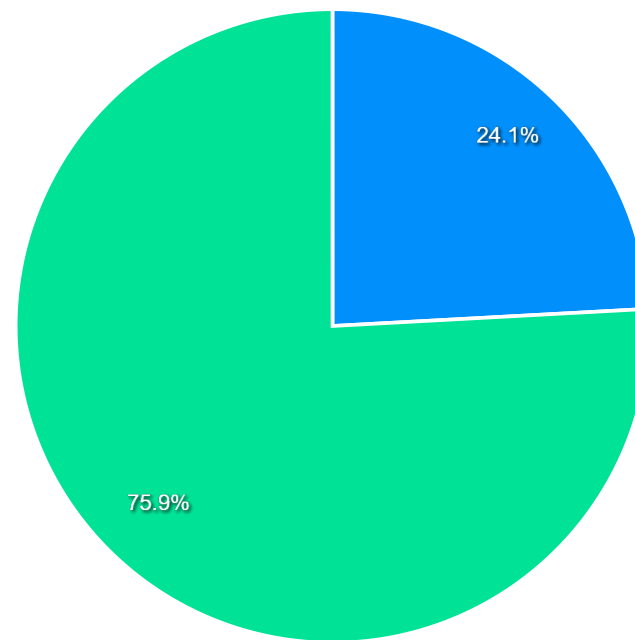

Universitas Hasanuddin

Data Kuesioner Alumni UNHAS

Kuesioner : Data Kuesioner
Program Studi : Keteknikan Pertanian
Jumlah Alumni Yang Menjawab : 58

Jenis kelamin :

Laki-laki
Perempuan

Pada periode bulan berapa Anda diwisuda (S1) ?

Mei - Juni
February - Maret
Juli - September
November - Desember

Jelaskan status Anda saat ini

Bekerja (full time/part time)
 Wiraswasta / Wirausaha
 Tidak kerja tapi sedang mencari
 Melanjutkan Pendidikan