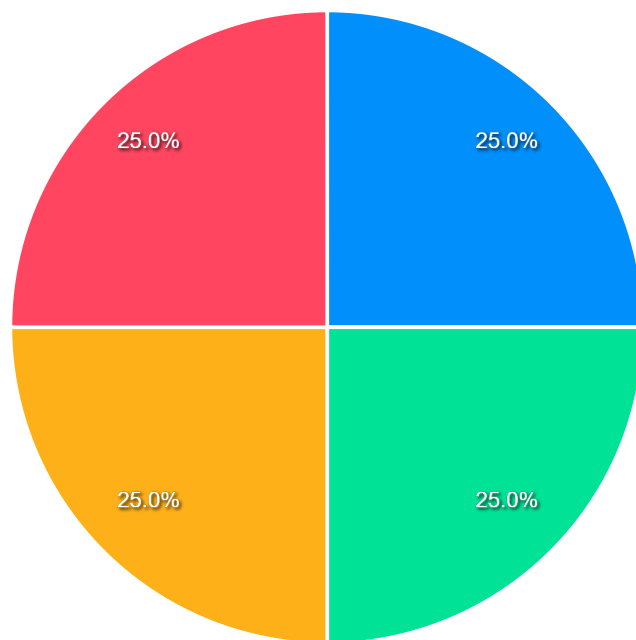

Perusahaan swasta
Instansi Pemerintah
Institusi/Organisasi Multila
Lainnya
BUMN/BUMD

Apa jenis perusahaan atau institusi tempat Anda bekerja sekarang?[Lainnya]