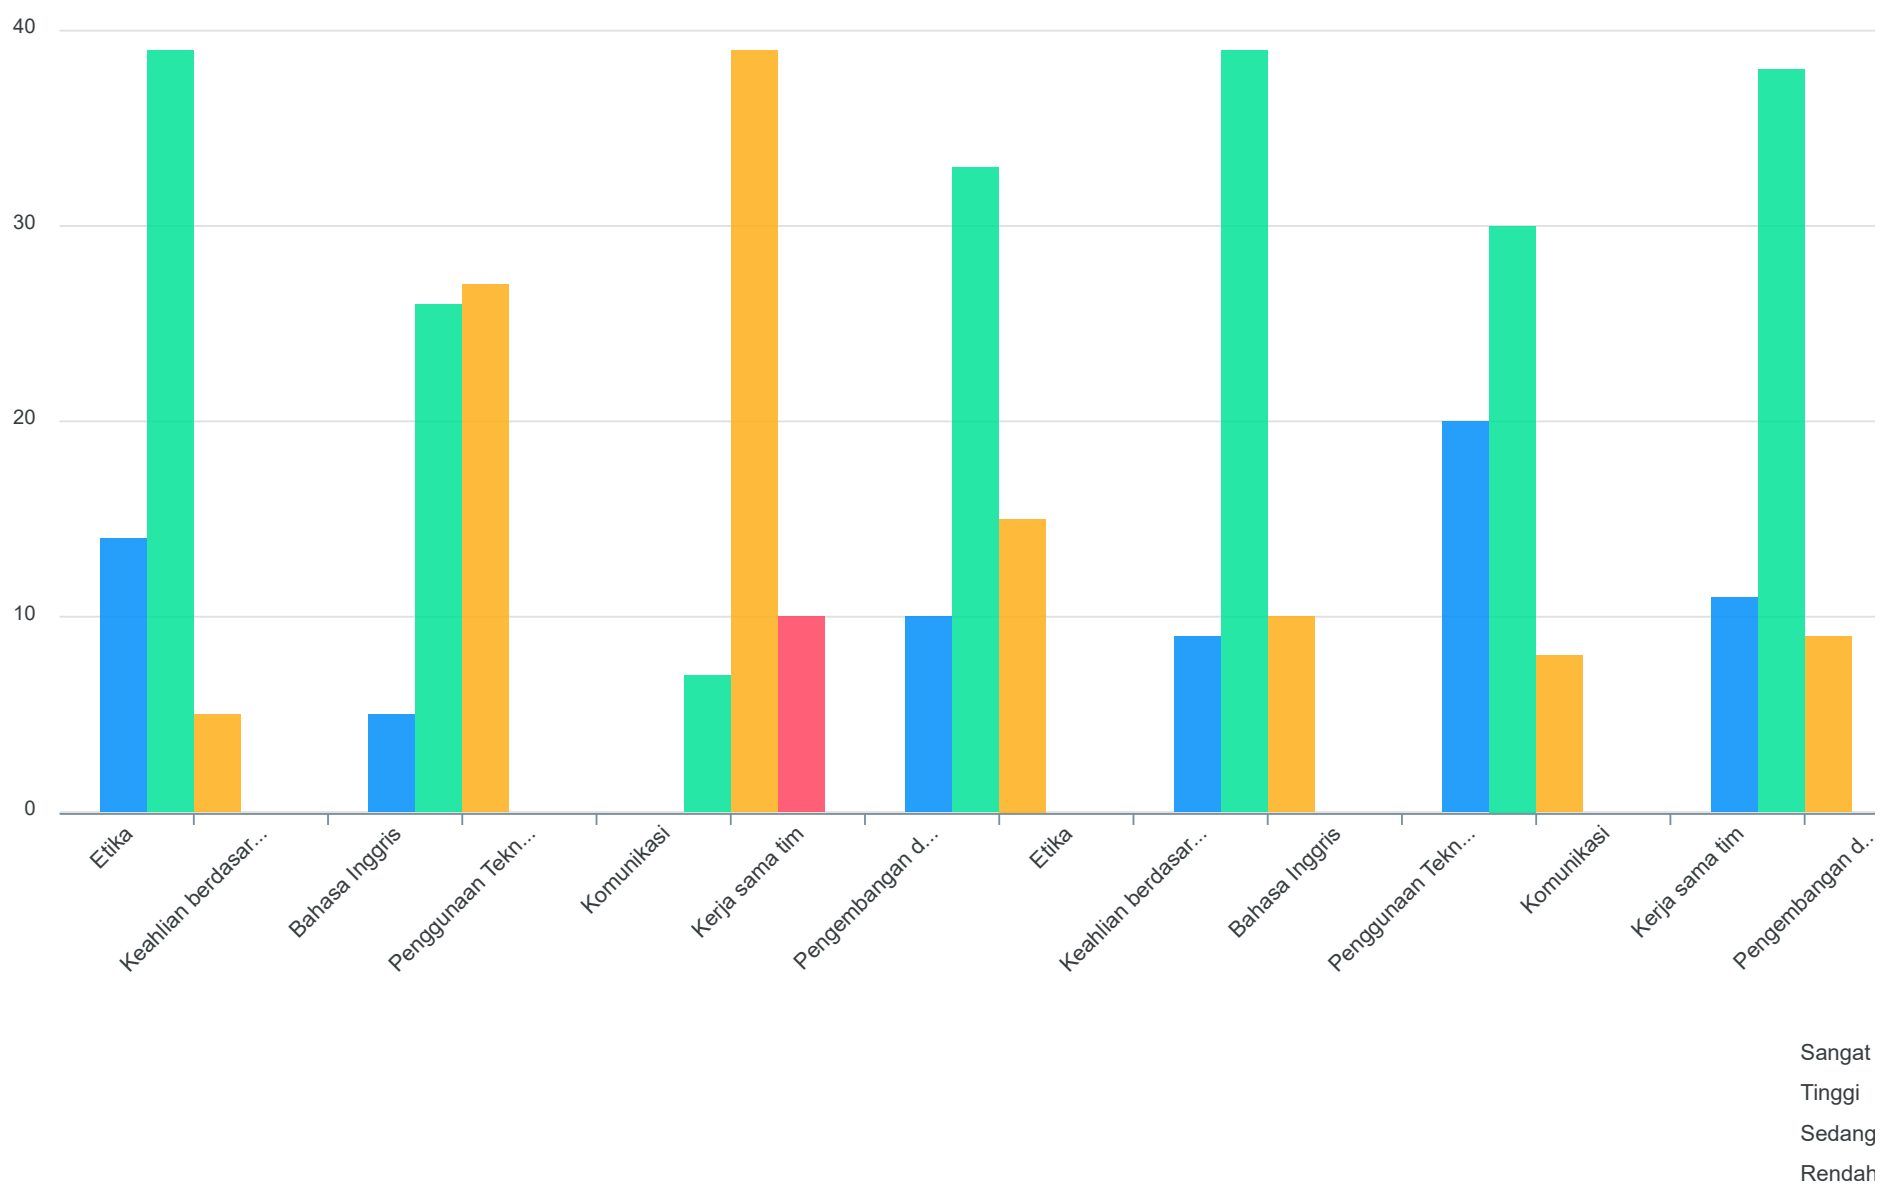

Sangat
Tinggi
Sedang
Rendah