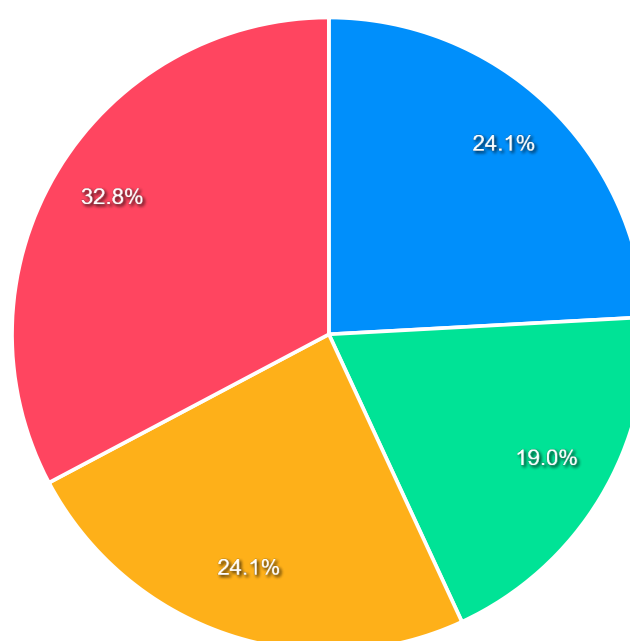

Universitas Hasanuddin

Data Kuesioner Alumni UNHAS

Kuesioner : Data Kuesioner
Program Studi : Keteknikan Pertanian
Jumlah Alumni Yang Menjawab : 58

Jenis kelamin :

Laki-laki
Perempuan

Pada periode bulan berapa Anda diwisuda (S1) ?