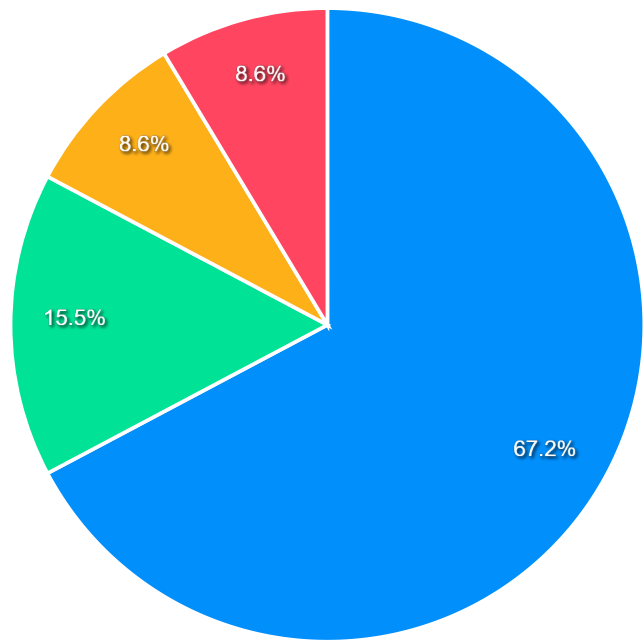

Bekerja (full time/part time)
Wiraswasta / Wirausaha
Tidak kerja tapi sedang mencari
Melanjutkan Pendidikan

Kapan Anda mulai bekerja?

Setelah lulus
Sebelum

Berapa bulan Anda telah bekerja sebelum lulus?

> 12 bln
< 1 bln
1 - 3 bln
4 - 6 bln

Berapa bulan waktu yang dihabiskan untuk memperoleh pekerjaan pertama setelah lulus?