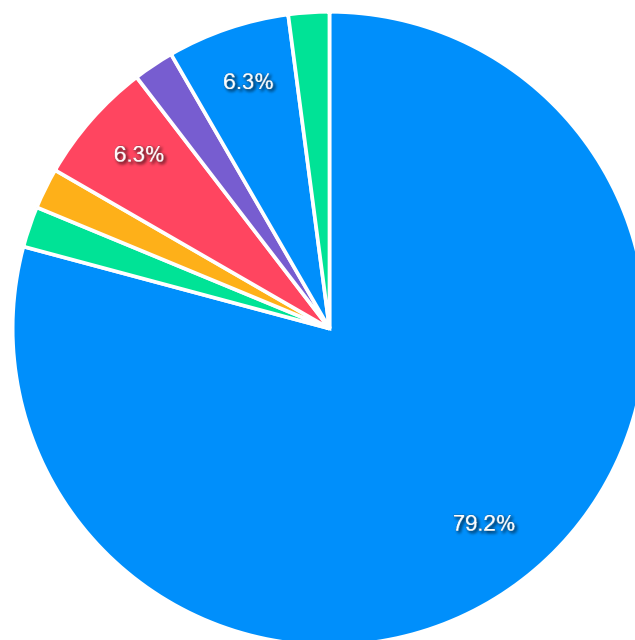

Kapan Anda mulai bekerja?

Setelah lulus
 Sebelum

Berapa bulan Anda telah bekerja sebelum lulus?

> 12 bln
 < 1 bln
 1 - 3 bln
 4 - 6 bln

Berapa bulan waktu yang dihabiskan untuk memperoleh pekerjaan pertama setelah lulus?

4 - 6 bu
1 - 3 bu
< 1 bu
7 - 12 bu

Berapa rata-rata pendapatan Anda per bulan (dalam rupiah)?

< 3 jut
3 - < 5
5 - < 7
7 - < 9
> 9 jut

Di provinsi mana lokasi Anda bekerja?

Provinsi Sulawesi Selatan
Provinsi Sulawesi Tenggara
Provinsi Sumatera Utara
Provinsi Sulawesi Barat
Provinsi DKI Jakarta
Luar Negeri
Provinsi Sulawesi Utara