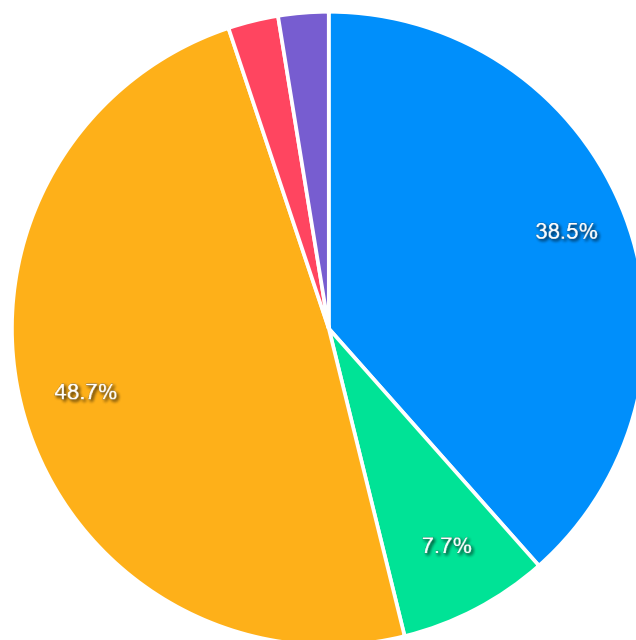

Usaha keluarga
Program Magang Taiwan
Panwaslu Kecamatan Tondong Ta
Yayasan

Apa jabatan Anda sekarang?