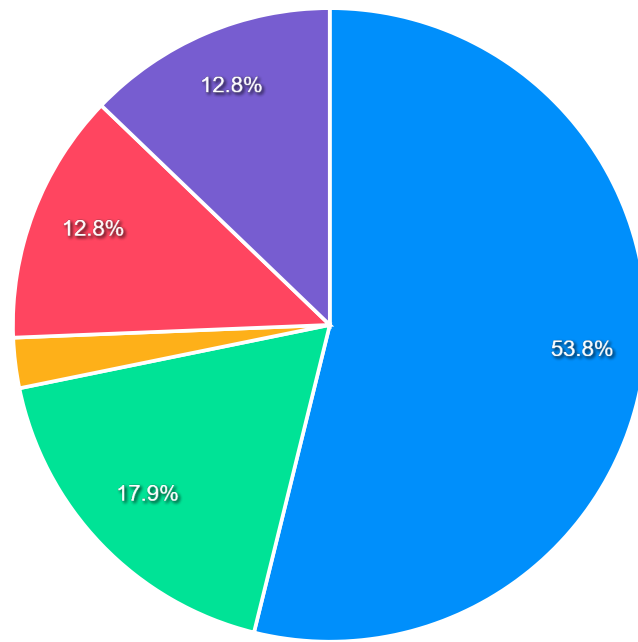

Perusahaan swasta
Instansi Pemerintah
Institusi/Organisasi Multila
Lainnya
BUMN/BUMD

Apa jenis perusahaan atau institusi tempat Anda bekerja sekarang?[Lainnya]

Usaha keluarga
Program Magang Taiwan
Panwaslu Kecamatan Tondong Ta
Yayasan

Apa jabatan Anda sekarang?

Lainnya
Officer
Staf
Entry Level Manager
Senior Officer

Apa jabatan Anda sekarang?[Lainnya]