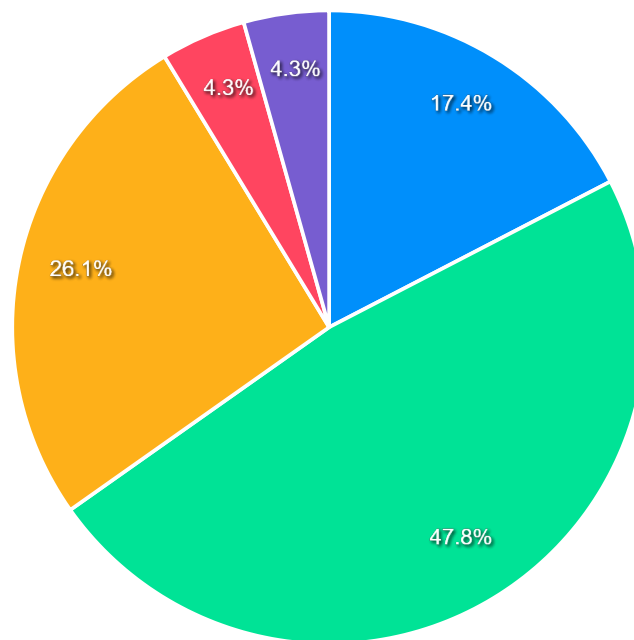

Kapan Anda mulai bekerja?

Setelah lulus
 Sebelum

Berapa bulan Anda telah bekerja sebelum lulus?

> 12 bln
 < 1 bln
 1 - 3 bln
 4 - 6 bln

Berapa bulan waktu yang dihabiskan untuk memperoleh pekerjaan pertama setelah lulus?

4 - 6 bu
1 - 3 bu
< 1 bu
7 - 12 bu

Berapa rata-rata pendapatan Anda per bulan (dalam rupiah)?

< 3 jut
3 - < 5
5 - < 7
7 - < 9
> 9 jut

Di provinsi mana lokasi Anda bekerja?

Provinsi Sulawesi Selatan
Provinsi Sulawesi Tenggara
Provinsi Sumatera Utara
Provinsi Sulawesi Barat
Provinsi DKI Jakarta
Luar Negeri
Provinsi Sulawesi Utara