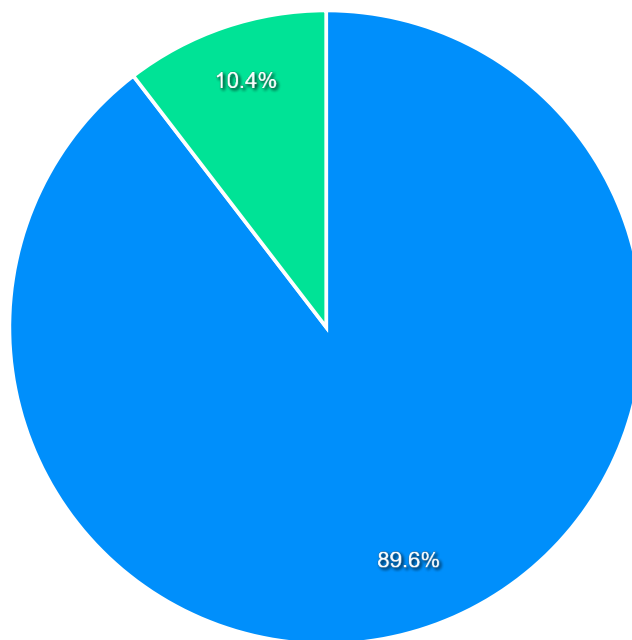

Bekerja (full time/part time)
Wiraswasta / Wirausaha
Tidak kerja tapi sedang mencari
Melanjutkan Pendidikan

Kapan Anda mulai bekerja?