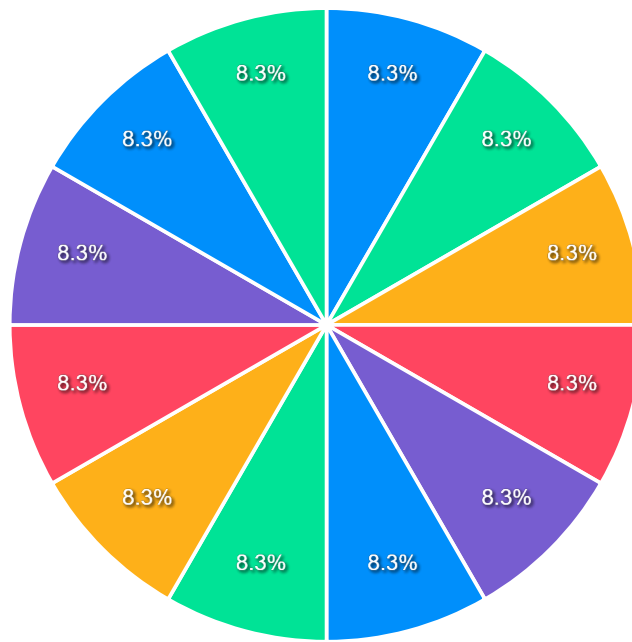

- Safety officer
- Mitra
- Karyawan
- Agronomis
- Panwas desa
- Universal Banker
- Pemegang
- Pekerja Intership
- Intern
- Magang
- Marketing Support
- Guru

Apa tingkat tempat kerja Anda?

- Nasional/Wiraswasta berbadan hukum
- Lokal/Wilayah/Wiraswasta tidak berbadan hu
- Multinasional/Internasional

Seberapa erat hubungan antara bidang studi Anda dengan pekerjaan Anda saat ini?

- Cukup erat
- Kurang erat
- Erat
- Tidak sama s
- Sangat erat

Tingkat pendidikan apa yang paling tepat atau sesuai untuk pekerjaan Anda saat ini?