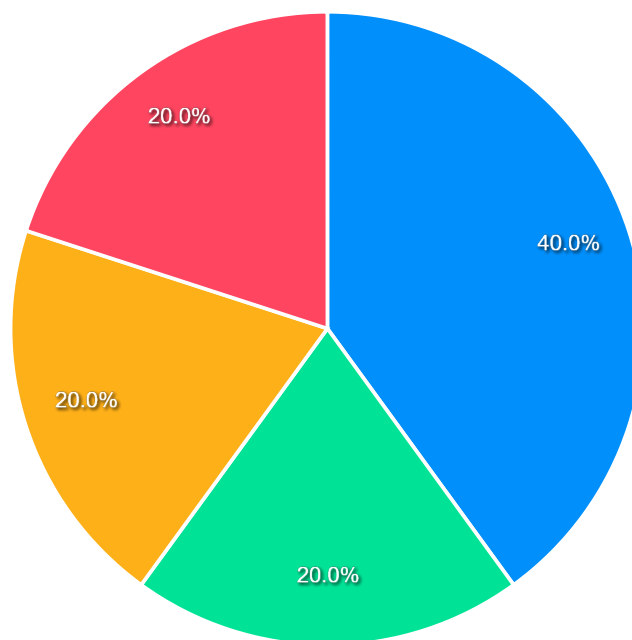

Universitas Hasanuddin

Data Kuesioner Alumni UNHAS

Kuesioner : Data Kuesioner
Program Studi : Keteknikan Pertanian
Jumlah Alumni Yang Menjawab : 58

Jenis kelamin :

Laki-laki
Perempuan

Pada periode bulan berapa Anda diwisuda (S1) ?

Mei - Juni
February - Maret
Juli - September
November - Desember

Jelaskan status Anda saat ini

Bekerja (full time/part time)
 Wiraswasta / Wirausaha
 Tidak kerja tapi sedang mencari
 Melanjutkan Pendidikan

Kapan Anda mulai bekerja?

Setelah lulus
 Sebelum

Berapa bulan Anda telah bekerja sebelum lulus?

> 12 bln
 < 1 bln
 1 - 3 bln
 4 - 6 bln

Berapa bulan waktu yang dihabiskan untuk memperoleh pekerjaan pertama setelah lulus?